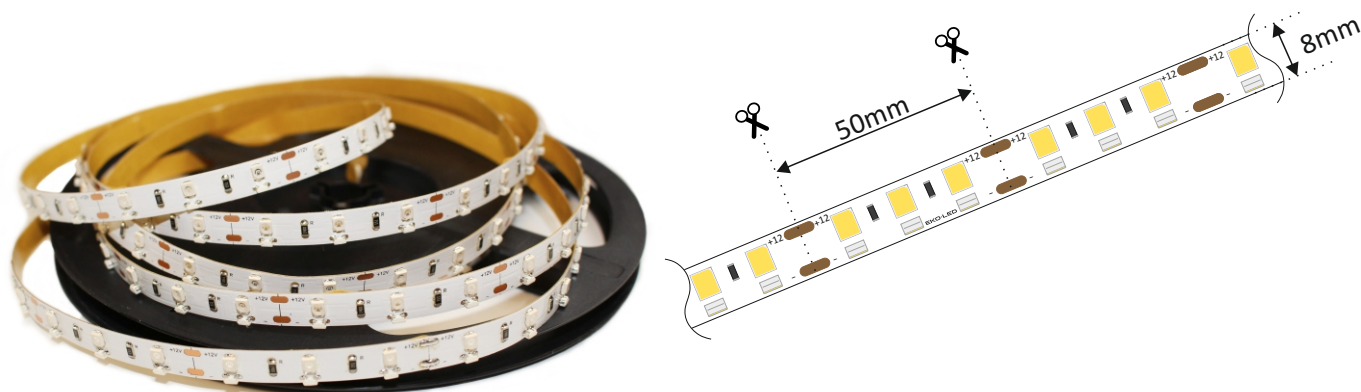

Flex 2x60led/m 9,6W/m 12V 7500K top&side view

Flexible led strip 2x60led/meter 9,6W/meter 12V 7500K top&side view

Zasilanie <i>Voltage</i>	12V DC
Moc <i>Power</i>	9,6W/m
Prąd na diodę <i>Current per led</i>	20mA/led
Typ diody <i>Led type</i>	SMD 2835 SMD 3014
Kąt świecenia <i>Viewing Angle</i>	120°
Ilość diod/metr <i>Number of lights/1meter</i>	2x60led/m
Strumień świetlny <i>Luminous flux</i>	9,4lm/LED, 560lm/metr 6,3lm/LED, 380lm/metr
Przedział temperaturowy <i>Temperature range</i>	7100K - 7500K *
Szerokość taśmy <i>Led strip width</i>	8mm
Sekcja cięcia <i>Cut point every</i>	50mm
Żywotność <i>Lifetime</i>	50000 h
Temperatura pracy <i>Work temperature</i>	-20°C +60°C
Poziom ochrony <i>Protection rank</i>	IP20
CRI	>85

Dostępne kolory diod bocznych:
Available colors of side view LEDs: 3000K, 4000K, 6000K, 10000K

* podana barwa dotyczy diody 2835
given color applies to LED 2835