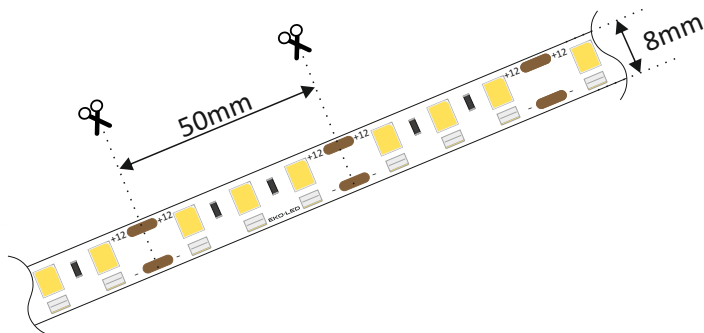

Flex 2x60led/m 9,6W/m 12V 7000K top&side view

Flexible led strip 2x60led/meter 9,6W/meter 12V 7000K top&side view

Zasilanie <i>Voltage</i>	12V DC
Moc <i>Power</i>	9,6W/m
Prąd na diodę <i>Current per led</i>	20mA/led
Typ diody <i>Led type</i>	SMD 2835 SMD 3014
Kąt świecenia <i>Viewing Angle</i>	120°
Ilość diod/metr <i>Number of lights/1meter</i>	2x60led/m
Strumień świetlny <i>Luminous flux</i>	9,4lm/LED, 560lm/metr 6,3lm/LED, 380lm/metr
Przedział temperaturowy <i>Temperature range</i>	6800K - 7200K *
Szerokość taśmy <i>Led strip width</i>	8mm
Sekcja cięcia <i>Cut point every</i>	50mm
Żywotność <i>Lifetime</i>	50000 h
Temperatura pracy <i>Work temperature</i>	-20°C +60°C
Poziom ochrony <i>Protection rank</i>	IP20
CRI	>85

Dostępne kolory diod bocznych:
Available colors of side view LEDs: 3000K, 4000K, 6000K, 10000K

* podana barwa dotyczy diody 2835
given color applies to LED 2835