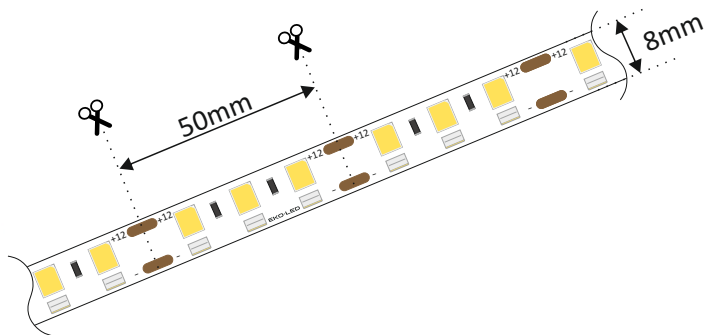

Flex 2x60led/m 9,6W/m 12V 6000K top&side view

Flexible led strip 2x60led/meter 9,6W/meter 12V 6000K top&side view

Zasilanie <i>Voltage</i>	12V DC
Moc <i>Power</i>	9,6W/m
Prąd na diodę <i>Current per led</i>	20mA/led
Typ diody <i>Led type</i>	SMD 2835 SMD 3014
Kąt świecenia <i>Viewing Angle</i>	120°
Ilość diod/metr <i>Number of lights/1meter</i>	2x60led/m
Strumień świetlny <i>Luminous flux</i>	9,4lm/LED, 560lm/metr 6,3lm/LED, 380lm/metr
Przedział temperaturowy <i>Temperature range</i>	5700K - 6000K *
Szerokość taśmy <i>Led strip width</i>	8mm
Sekcja cięcia <i>Cut point every</i>	50mm
Żywotność <i>Lifetime</i>	50000 h
Temperatura pracy <i>Work temperature</i>	-20°C +60°C
Poziom ochrony <i>Protection rank</i>	IP20
CRI	>85

Dostępne kolory diod bocznych:
Available colors of side view LEDs: 3000K, 4000K, 6000K, 10000K

* podana barwa dotyczy diody 2835
given color applies to LED 2835