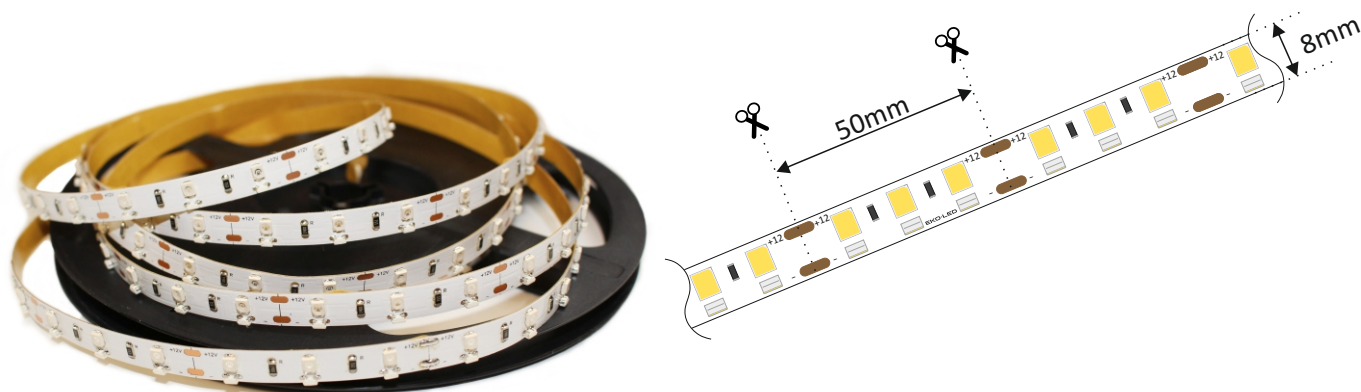

Flex 2x60led/m 9,6W/m 12V 5000K top&side view

Flexible led strip 2x60led/meter 9,6W/meter 12V 5000K top&side view

Zasilanie <i>Voltage</i>	12V DC
Moc <i>Power</i>	9,6W/m
Prąd na diodę <i>Current per led</i>	20mA/led
Typ diody <i>Led type</i>	SMD 2835 SMD 3014
Kąt świecenia <i>Viewing Angle</i>	120°
Ilość diod/metr <i>Number of lights/1meter</i>	2x60led/m
Strumień świetlny <i>Luminous flux</i>	9,4lm/LED, 560lm/metr 6,3lm/LED, 380lm/metr
Przedział temperaturowy <i>Temperature range</i>	5200K - 5500K *
Szerokość taśmy <i>Led strip width</i>	8mm
Sekcja cięcia <i>Cut point every</i>	50mm
Żywotność <i>Lifetime</i>	50000 h
Temperatura pracy <i>Work temperature</i>	-20°C +60°C
Poziom ochrony <i>Protection rank</i>	IP20
CRI	>85

Dostępne kolory diod bocznych:
Available colors of side view LEDs: 3000K, 4000K, 6000K, 10000K

* podana barwa dotyczy diody 2835
given color applies to LED 2835