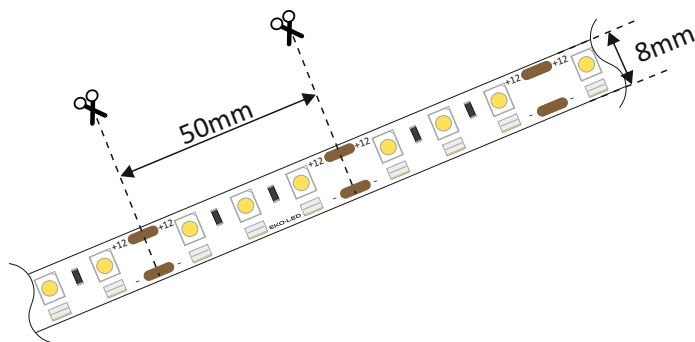

Flex 2x60led/m 9,6W/m 12V 16 000K top&side view

Flexible led strip 2x60led/meter 9,6W/meter 12V 16 000K top&side view

Zasilanie <i>Voltage</i>	12V DC
Moc <i>Power</i>	9,6W/m
Prąd na diodę <i>Current per led</i>	20mA/led
Typ diody <i>Led type</i>	SMD 3528 SMD 3014
Kąt świecenia <i>Viewing Angle</i>	120°
Ilość diod/metr <i>Number of lights/1meter</i>	2x60led/m
Strumień świetlny <i>Luminous flux</i>	8,4lm/LED, 504lm/metr 6,3lm/LED, 380lm/metr
Przedział temperaturowy <i>Temperature range</i>	14 000K - 16 000K *
Szerokość taśmy <i>Led strip width</i>	8mm
Sekcja cięcia <i>Cut point every</i>	50mm
Żywotność <i>Lifetime</i>	50000 h
Temperatura pracy <i>Work temperature</i>	-20°C +60°C
Poziom ochrony <i>Protection rank</i>	IP20
CRI	>75

Dostępne kolory diod bocznych:
Available colors of side view LEDs: 3000K, 4000K, 6000K, 10000K

* podana barwa dotyczy diody 3528
given color applies to LED 3528