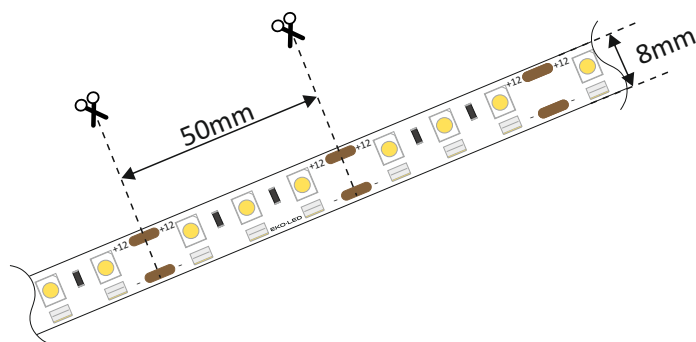

Flex 2x60led/m 9,6W/m 12V 14 000K top&side view

Flexible led strip 2x60led/meter 9,6W/meter 12V 14 000K top&side view

Zasilanie <i>Voltage</i>	12V DC
Moc <i>Power</i>	9,6W/m
Prąd na diodę <i>Current per led</i>	20mA/led
Typ diody <i>Led type</i>	SMD 3528 SMD 3014
Kąt świecenia <i>Viewing Angle</i>	120°
Ilość diod/metr <i>Number of lights/1meter</i>	2x60led/m
Strumień świetlny <i>Luminous flux</i>	8,4lm/LED, 504lm/metr 6,3lm/LED, 380lm/metr
Przedział temperaturowy <i>Temperature range</i>	12 000K - 14 000K *
Szerokość taśmy <i>Led strip width</i>	8mm
Sekcja cięcia <i>Cut point every</i>	50mm
Żywotność <i>Lifetime</i>	50000 h
Temperatura pracy <i>Work temperature</i>	-20°C +60°C
Poziom ochrony <i>Protection rank</i>	IP20
CRI	>75

Dostępne kolory diod bocznych:
Available colors of side view LEDs: 3000K, 4000K, 6000K, 10000K

* podana barwa dotyczy diody 3528
given color applies to LED 3528