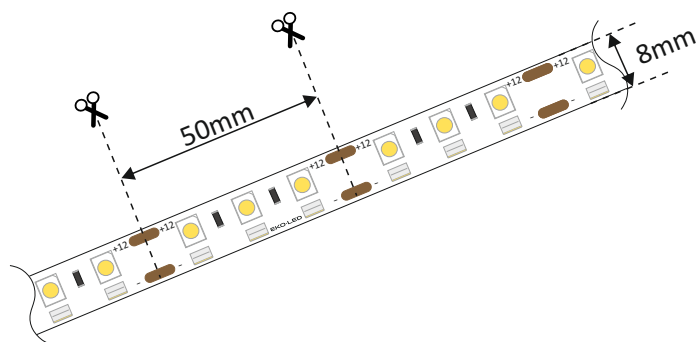

Flex 2x60led/m 9,6W/m 12V 12 000K top&side view

Flexible led strip 2x60led/meter 9,6W/meter 12V 12 000K top&side view

Zasilanie <i>Voltage</i>	12V DC
Moc <i>Power</i>	9,6W/m
Prąd na diodę <i>Current per led</i>	20mA/led
Typ diody <i>Led type</i>	SMD 3528 SMD 3014
Kąt świecenia <i>Viewing Angle</i>	120°
Ilość diod/metr <i>Number of lights/1meter</i>	2x60led/m
Strumień świetlny <i>Luminous flux</i>	8,4lm/LED, 504lm/metr 6,3lm/LED, 380lm/metr
Przedział temperaturowy <i>Temperature range</i>	10 000K - 12 000K *
Szerokość taśmy <i>Led strip width</i>	8mm
Sekcja cięcia <i>Cut point every</i>	50mm
Żywotność <i>Lifetime</i>	50000 h
Temperatura pracy <i>Work temperature</i>	-20°C +60°C
Poziom ochrony <i>Protection rank</i>	IP20
CRI	>75

Dostępne kolory diod bocznych:
Available colors of side view LEDs: 3000K, 4000K, 6000K, 10000K

* podana barwa dotyczy diody 3528
given color applies to LED 3528