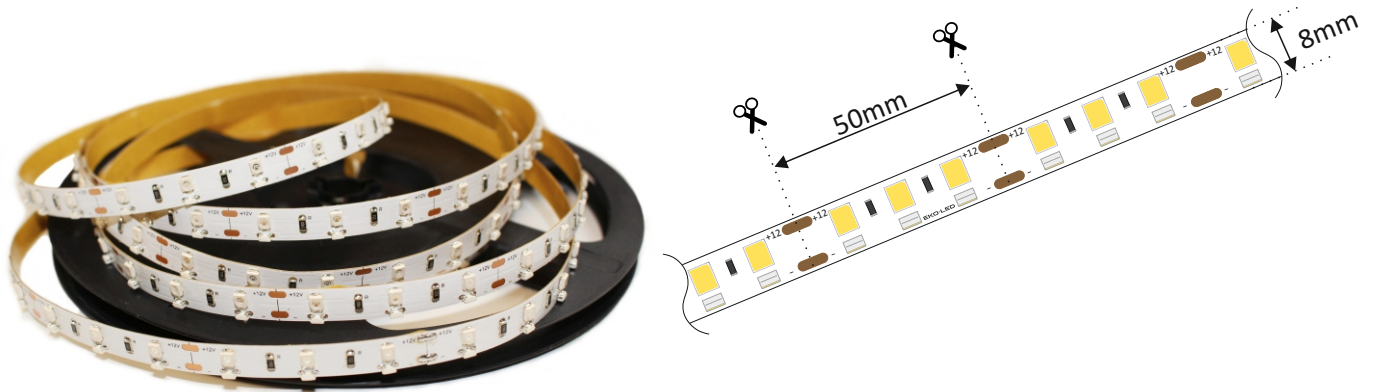

Flex 2x60led/m 9,6W/m 12V 10 000K top&side view

Flexible led strip 2x60led/meter 9,6W/meter 12V 10 000K top&side view

Zasilanie <i>Voltage</i>	12V DC
Moc <i>Power</i>	9,6W/m
Prąd na diodę <i>Current per led</i>	20mA/led
Typ diody <i>Led type</i>	SMD 2835 SMD 3014
Kąt świecenia <i>Viewing Angle</i>	120°
Ilość diod/metr <i>Number of lights/1meter</i>	2x60led/m
Strumień świetlny <i>Luminous flux</i>	9,4lm/LED, 560lm/metr 6,3lm/LED, 380lm/metr
Przedział temperaturowy <i>Temperature range</i>	8000K - 10 000K *
Szerokość taśmy <i>Led strip width</i>	8mm
Sekcja cięcia <i>Cut point every</i>	50mm
Żywotność <i>Lifetime</i>	50000 h
Temperatura pracy <i>Work temperature</i>	-20°C +60°C
Poziom ochrony <i>Protection rank</i>	IP20
CRI	>85

Dostępne kolory diod bocznych:
Available colors of side view LEDs: 3000K, 4000K, 6000K, 10000K

* podana barwa dotyczy diody 2835
given color applies to LED 2835